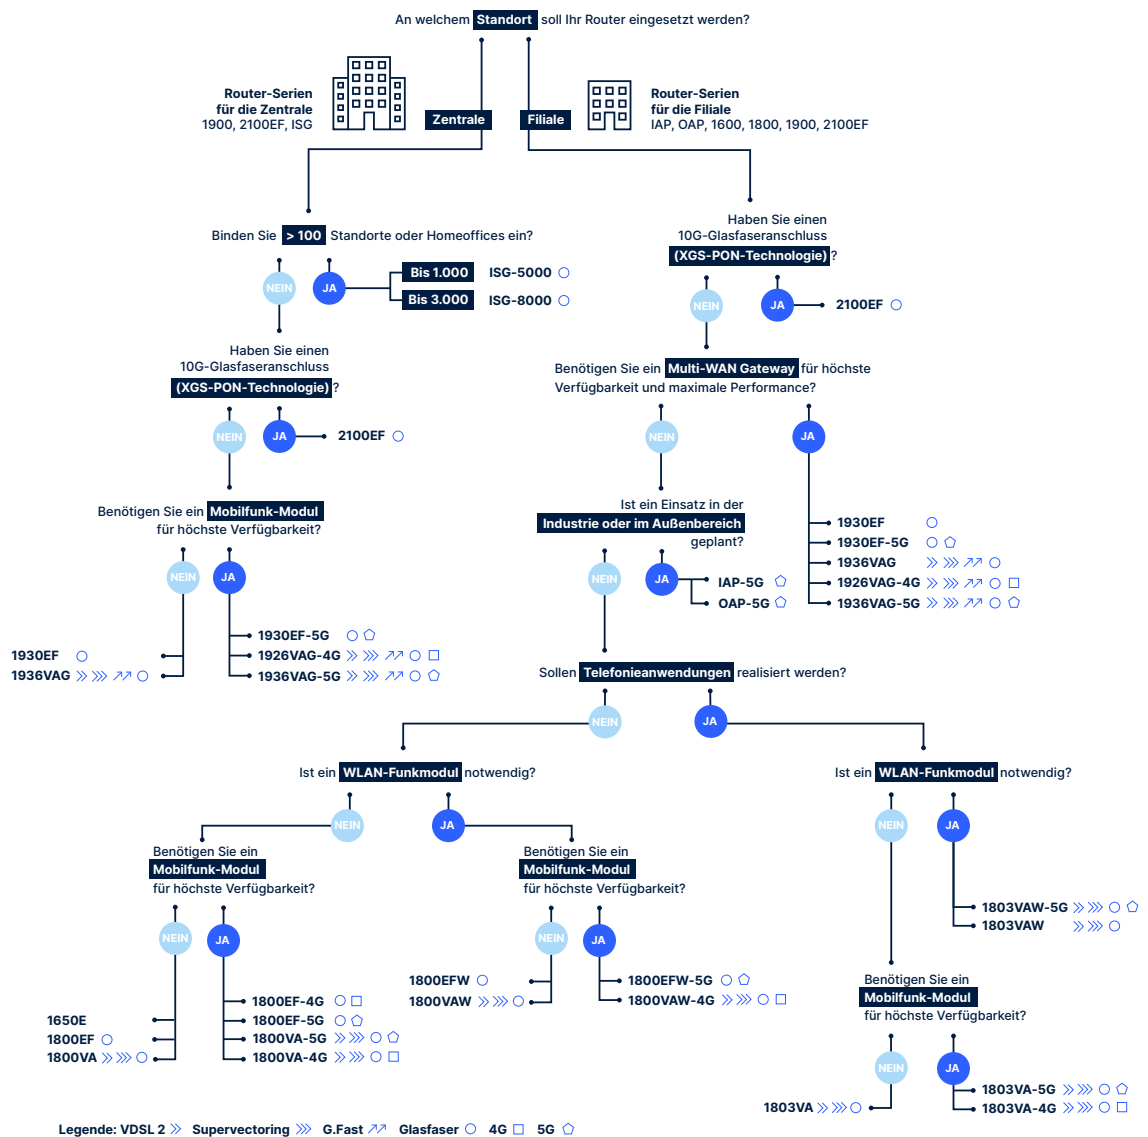

Router-Matchmaker

Wie finden Sie schnell und unkompliziert den idealen Router für Ihr Netzwerk? Beantworten Sie dazu einfach die folgenden Fragen:

Für Projekte, in denen die Integration professioneller Telefoniefunktionen gefragt ist, empfehlen wir den LANCOM 2100EF, die 1900-Serie sowie die LANCOM VoIP-Router. Alle LANCOM Gateways und Router lassen sich je nach Leistungsspektrum durch verschiedene Software-Upgrades weiter aufrüsten, z. B. um eine All-IP-Funktion, einen Content- oder BPI-M-Filter, weitere VPN-Kanäle, uvm.

Für den Betrieb in einer virtualisierten Umgebung steht Ihnen zusätzlich der LANCOM vRouter mit einem umfassenden Funktionsspektrum und zahlreichen Sicherheitsfeatures zur Verfügung. Dieser ist einsetzbar als Filial-Router (vCPE), Central Site VPN-Gateway (vGateway) oder WLAN-Controller (vWLC).