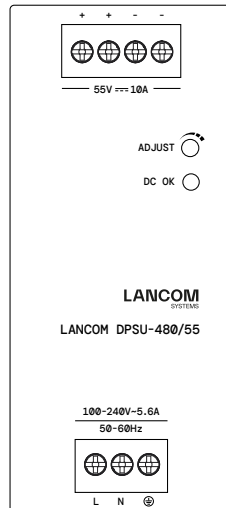

→ Netzteile

V D LANCOM DPSU-480/55