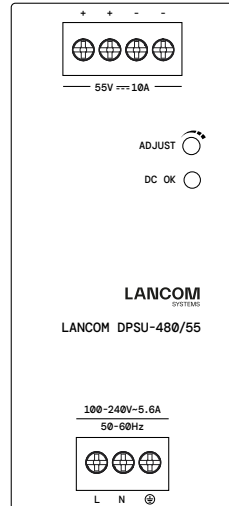

→ Netzteile

↓ LANCOM DPSU-480/55