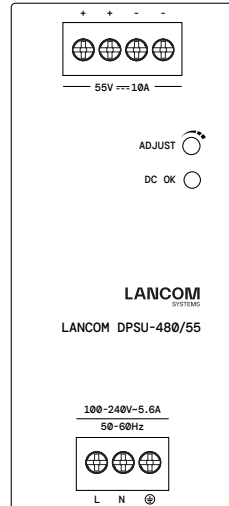

↓ LANCOM UF Extension Module 2× 10G GE
(UF-500 / UF-9XX)

↓ LANCOM UF Extension Module 4× 1G SFP
(UF-500 / UF-9XX)

↓ LANCOM UF Extension Module 2× 10G SFP+
(UF-500 / UF-9XX)

→ Netzteile

↓ LANCOM DPSU-480/55