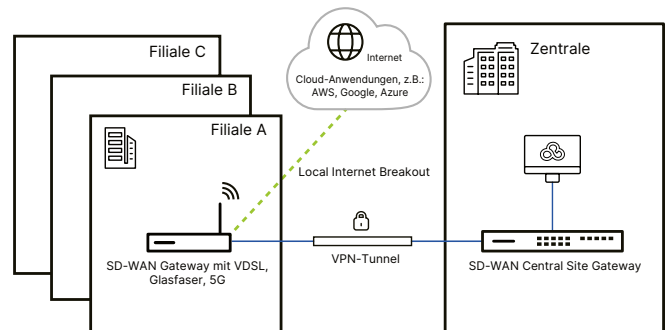

SD-WAN in der Praxis

Warum SD-WAN von LANCOM?

Vertrauenswürdige Cloud

LANCOM Management Cloud: Entwicklung und Hosting in Deutschland, alternatives Hosting als Private Cloud im eigenen Rechenzentrum.

Alles aus einer Hand

Hochintegriertes Portfolio für zukunftssichere Netzwerke: Router / SD-WAN Gateways, Access Points, Switches und UTM-Firewalls.

One-Box-Lösungen

Am Markt umfangreichstes Portfolio an Gateways für modernes SD-WAN und integrierten Anschlüssen wie Glasfaser, xDSL, Gigabit Ethernet, G.Fast, LTE (4G) und 5G.

Anti-Backdoor-Politik

Seit mehr als 20 Jahren realisieren wir sichere, zuverlässige und zukunftsfähige Infrastrukturlösungen – 100% Backdoor-frei.

Digitale Souveränität

Neueste Technologien, kostenlose Softwareupdates und vertrauenswürdige Lösungen für höchste Unabhängigkeit und selbstbestimmtes Handeln.

Volle Compliance

DSGVO-konforme, NIS-2-erfüllende, BSI-geprüfte Produkte und Lösungen nach höchsten europäischen Sicherheitsstandards.

LANCOM
SYSTEMS

Erfahren Sie mehr über LANCOM SD-WAN!
www.lancom-systems.de/sd-wan