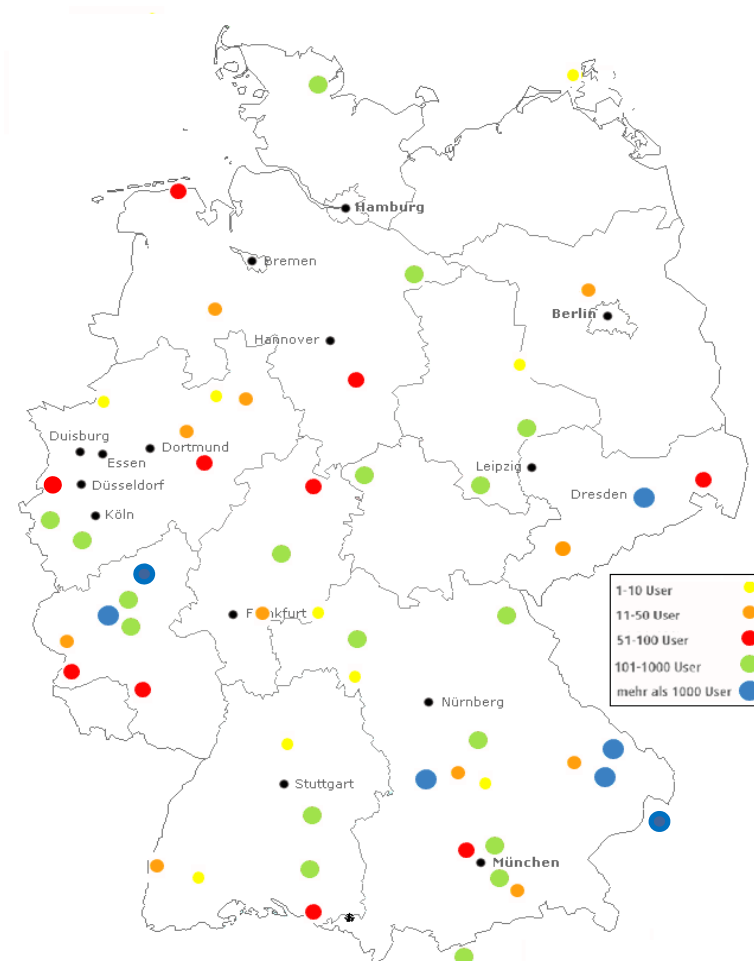

LANCOM Breitbandatlas

Erschließung weißer Flecken in Deutschland

Mehr als hundert erfolgreicher Projekte bundesweit & international

Vorteile

- Schnelle Umsetzung zu geringen Kosten (ab wenigen Tausend EURO)
- Datenraten bis 100 Mbit/s
- Distanzen bis 20 Kilometer
- Zuverlässiger, sicherer Betrieb
- Weder genehmigungs- noch lizenzpflichtig
- Wirtschaftlich schon bei geringsten Teilnehmerzahlen